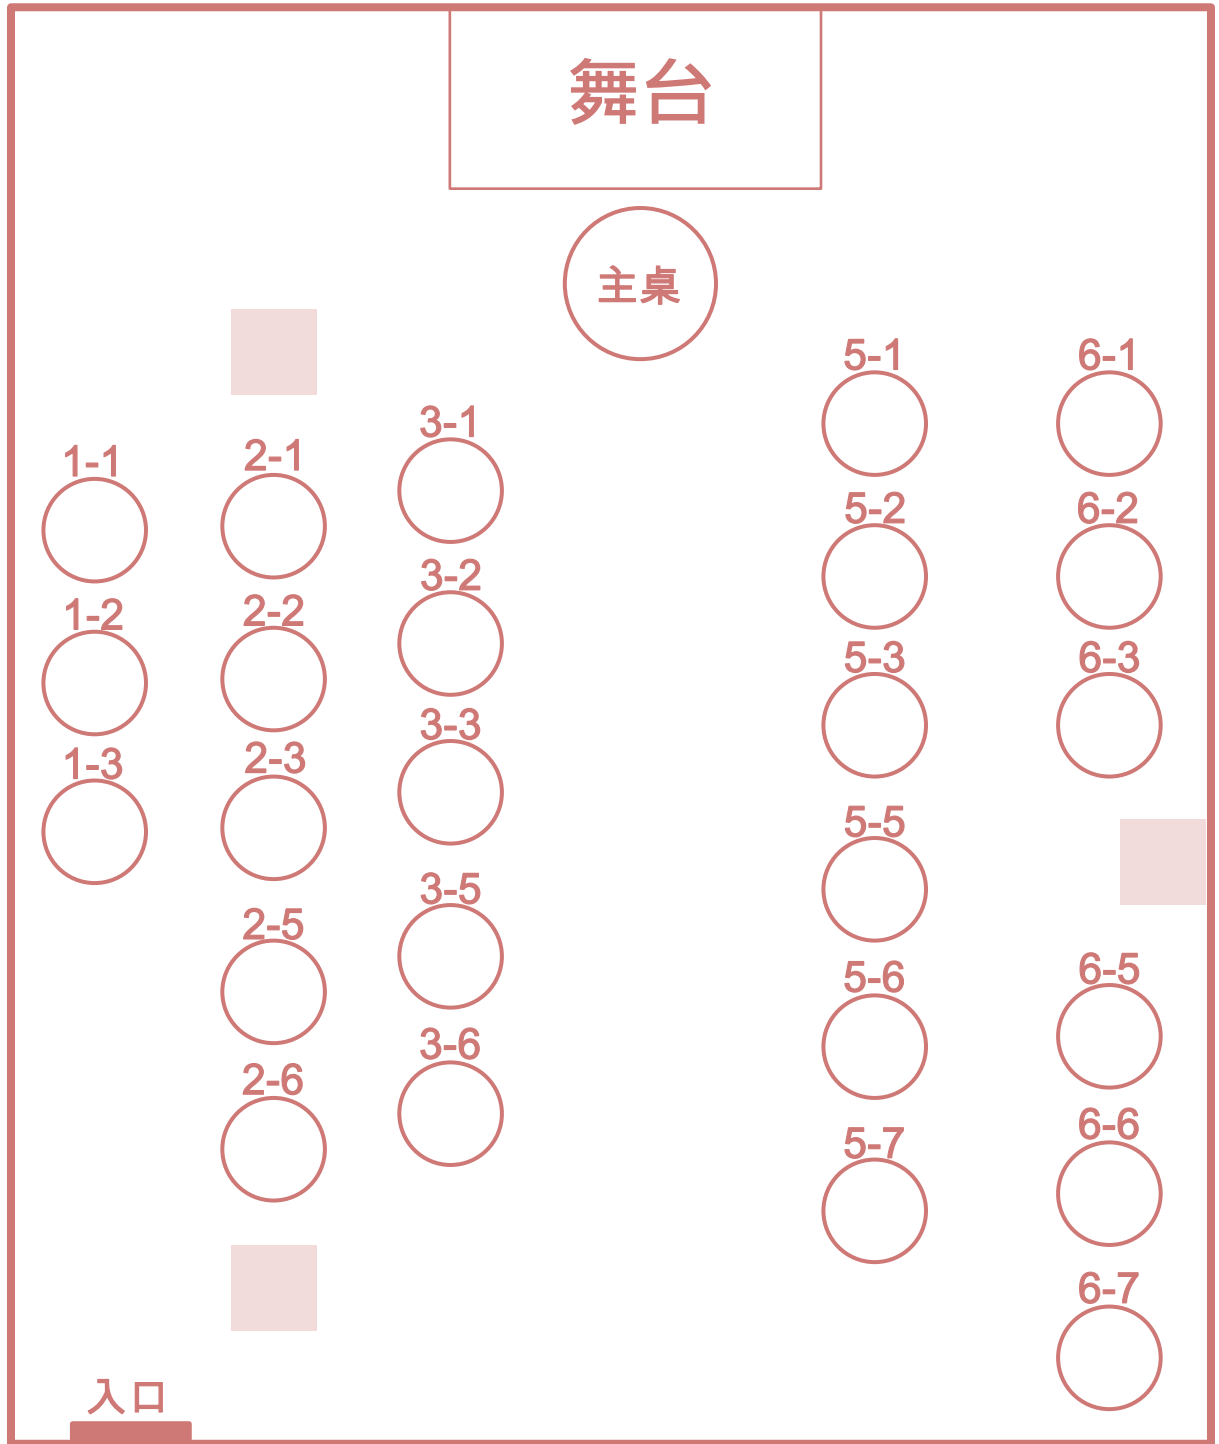

# 典華

新莊典華 1M樓 風尚廳 26桌 平面配置圖