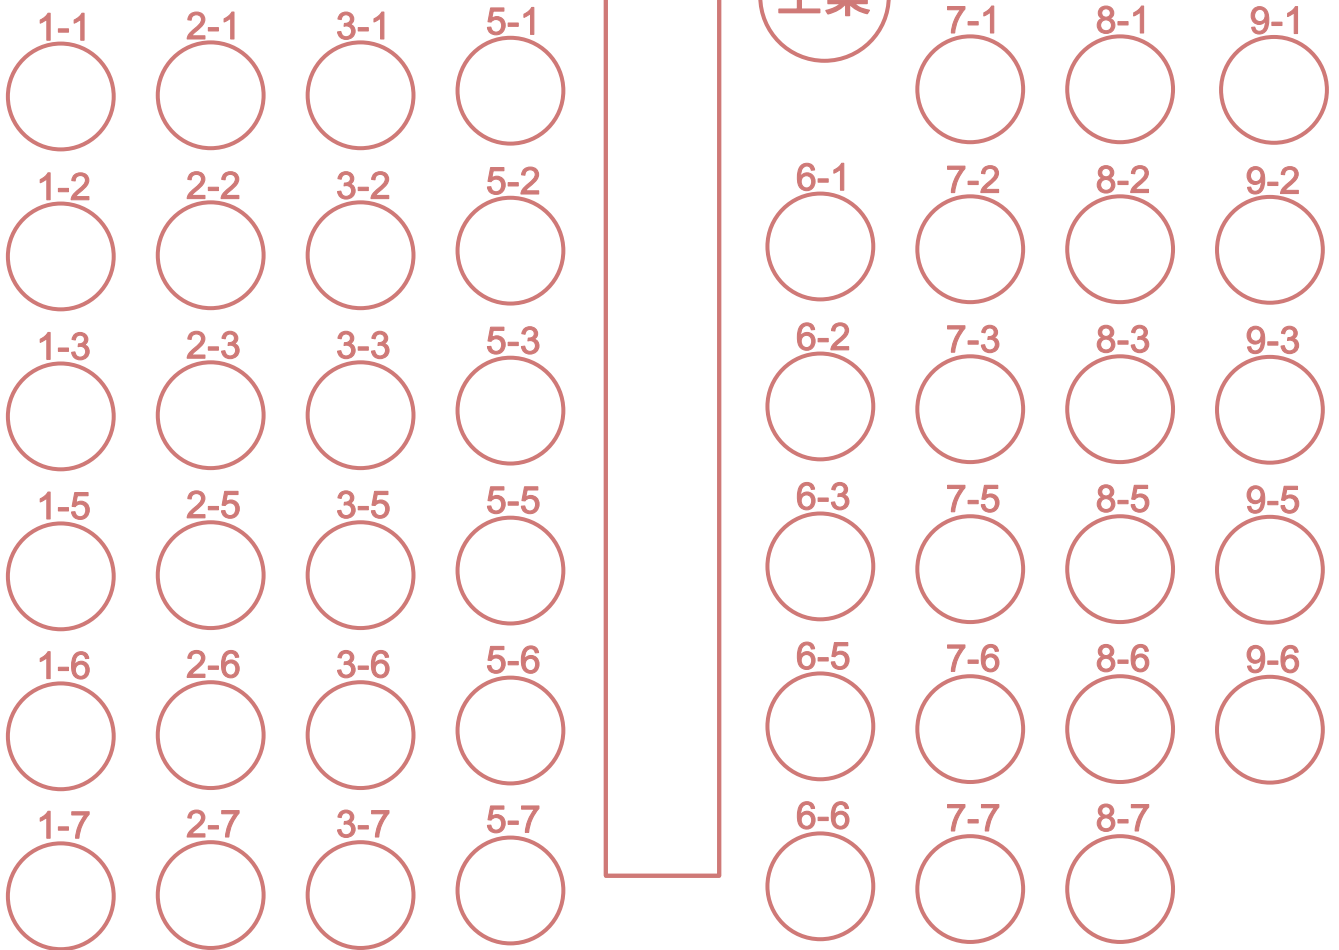

# 典華

舞台

主桌

入口

入口

入口

接待桌

新莊典華 六樓 盛典廳 47 桌 平面配置圖