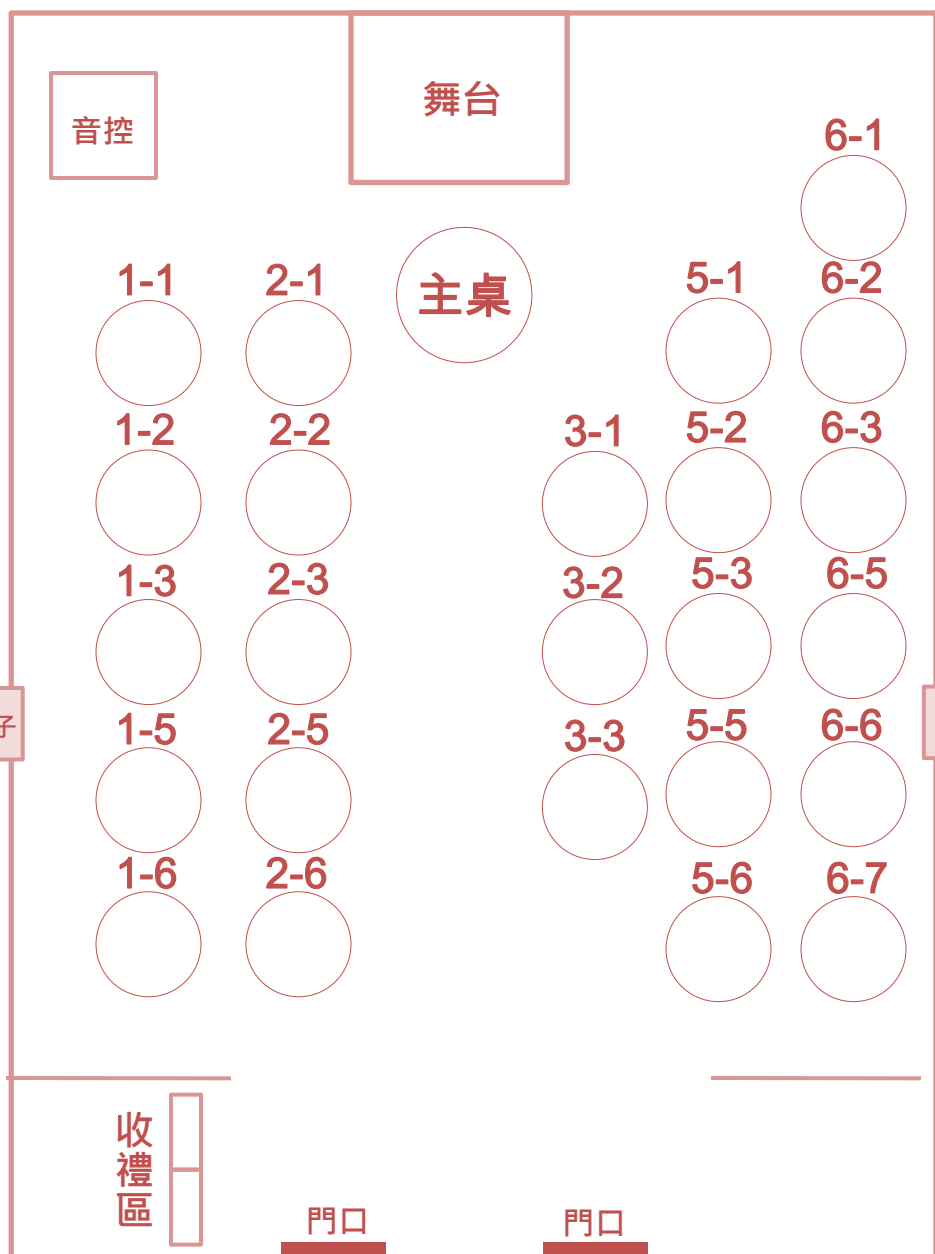

平面配置圖

五樓 日出