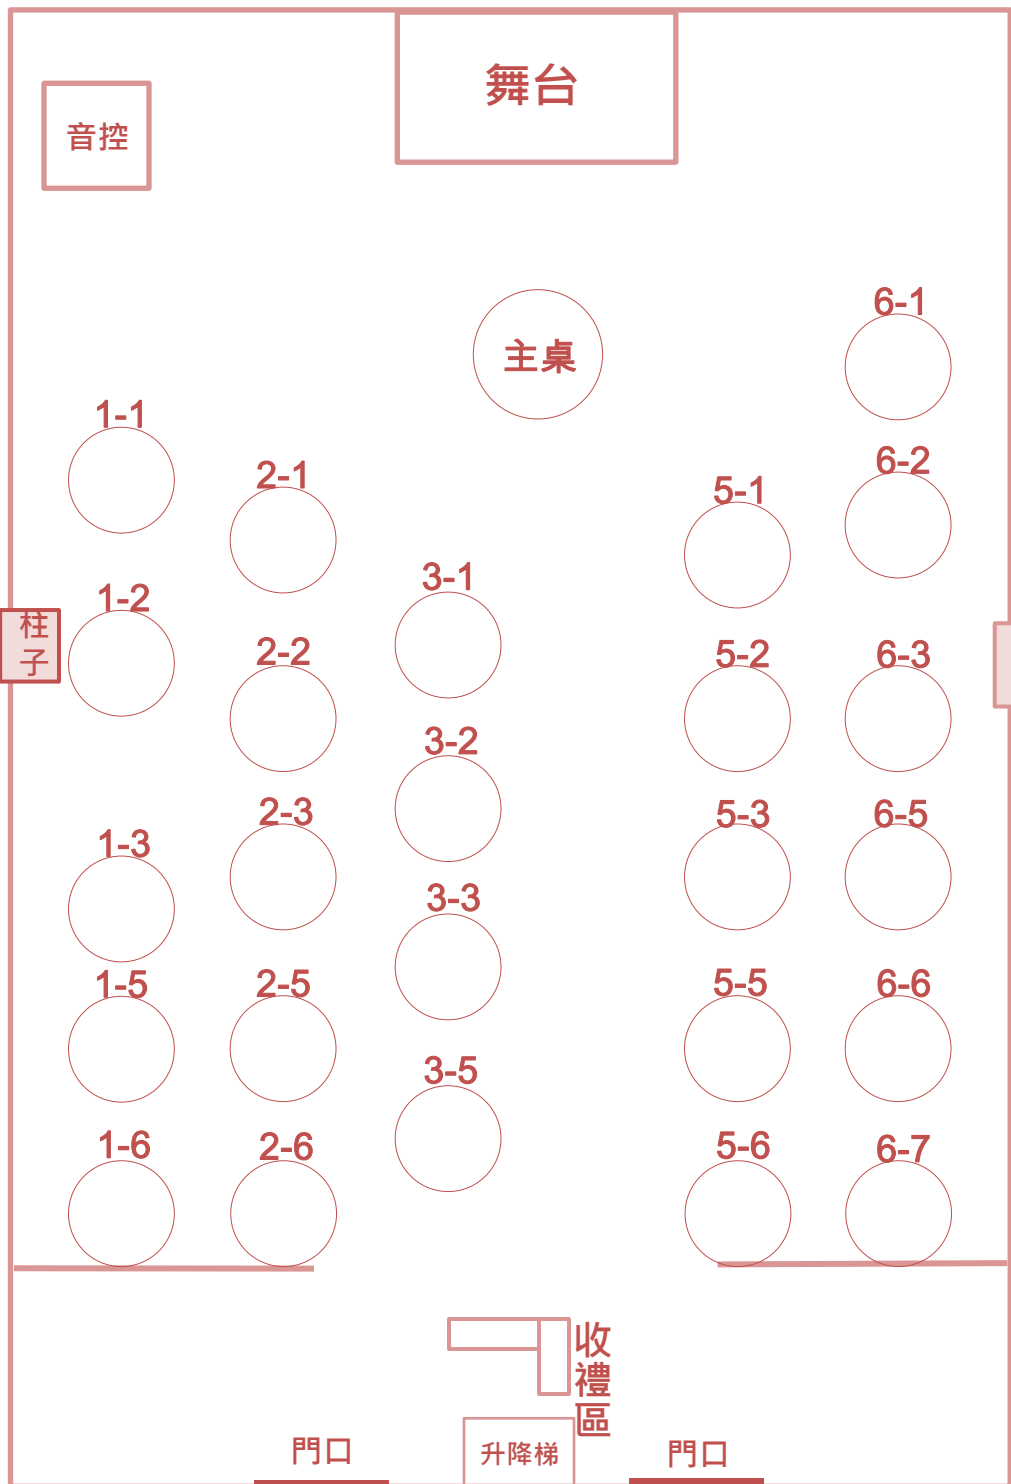

# 平面配置圖

三樓 仙侶奇緣